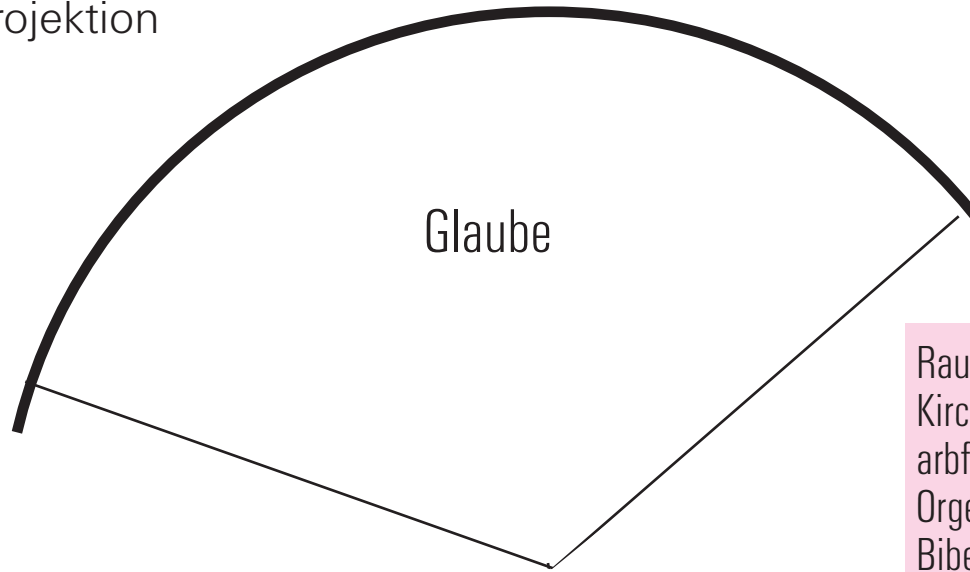

# ReACT > Konzeptidee

Kuppelprojektion

Kuppelprojektion

Glaube

möglicher Schwerpunkt  
bzw. Zentrum/Ursprung

Raumgebunden  
Kirche/Kirchenfenster/F  
arbflächen  
Orgel  
Bibel  
Raumgebunden/statisch  
dunkel  
bedrückend

Kuppelprojektion

möglicher Schwerpunkt  
bzw. Zentrum/Ursprung

Flexibel/kurze clips  
Wissenschaft

Wissen

Kuppelprojektion

ReACT > Konzeptidee