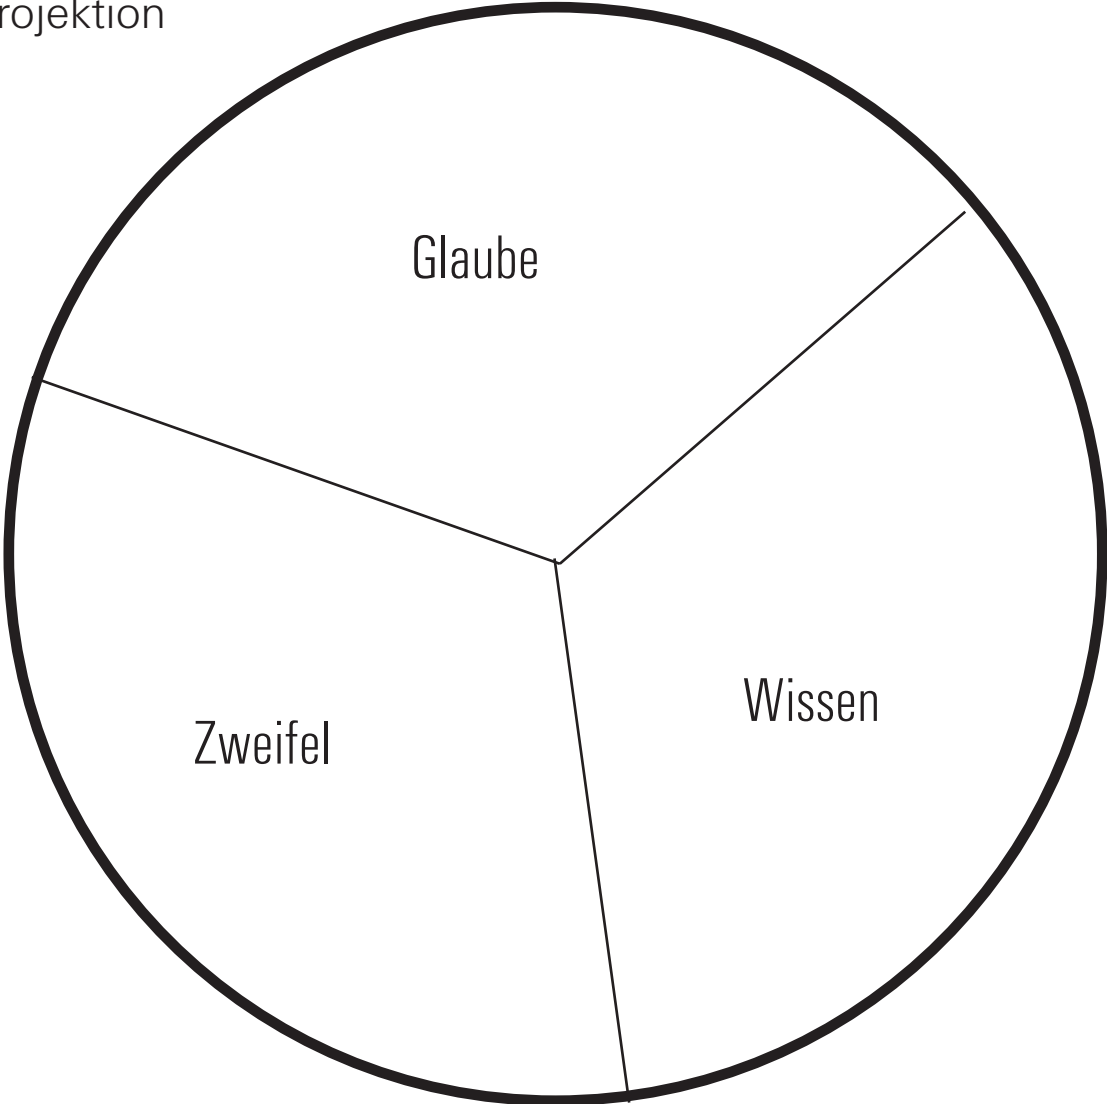

# ReACT > Konzeptidee

Kuppelprojektion

Kuppelprojektion

Glaube

möglicher Schwerpunkt  
bzw. Zentrum/Ursprung

Raumgebunden  
Kirche/Kirchenfenster/F  
arbflächen  
Orgel  
Bibel  
Raumgebunden/statisch  
dunkel  
bedrückend