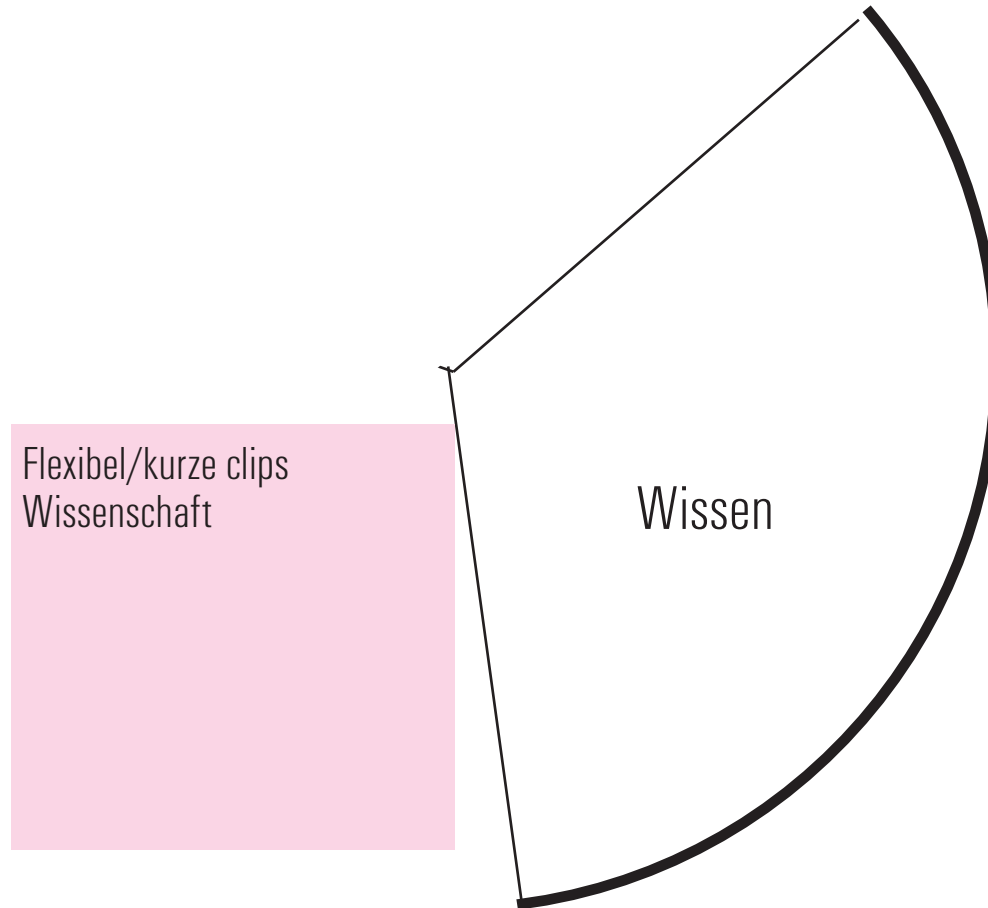

# ReACT > Konzeptidee

Kuppelprojektion

Kuppelprojektion

Glaube

möglicher Schwerpunkt  
bzw. Zentrum/Ursprung

Raumgebunden  
Kirche/Kirchenfenster/F  
arbflächen  
Orgel  
Bibel  
Raumgebunden/statisch  
dunkel  
bedrückend

Kuppelprojektion

möglicher Schwerpunkt  
bzw. Zentrum/Ursprung

Flexibel/kurze clips  
Wissenschaft

Wissen

Kuppelprojektion

ReACT > Konzeptidee